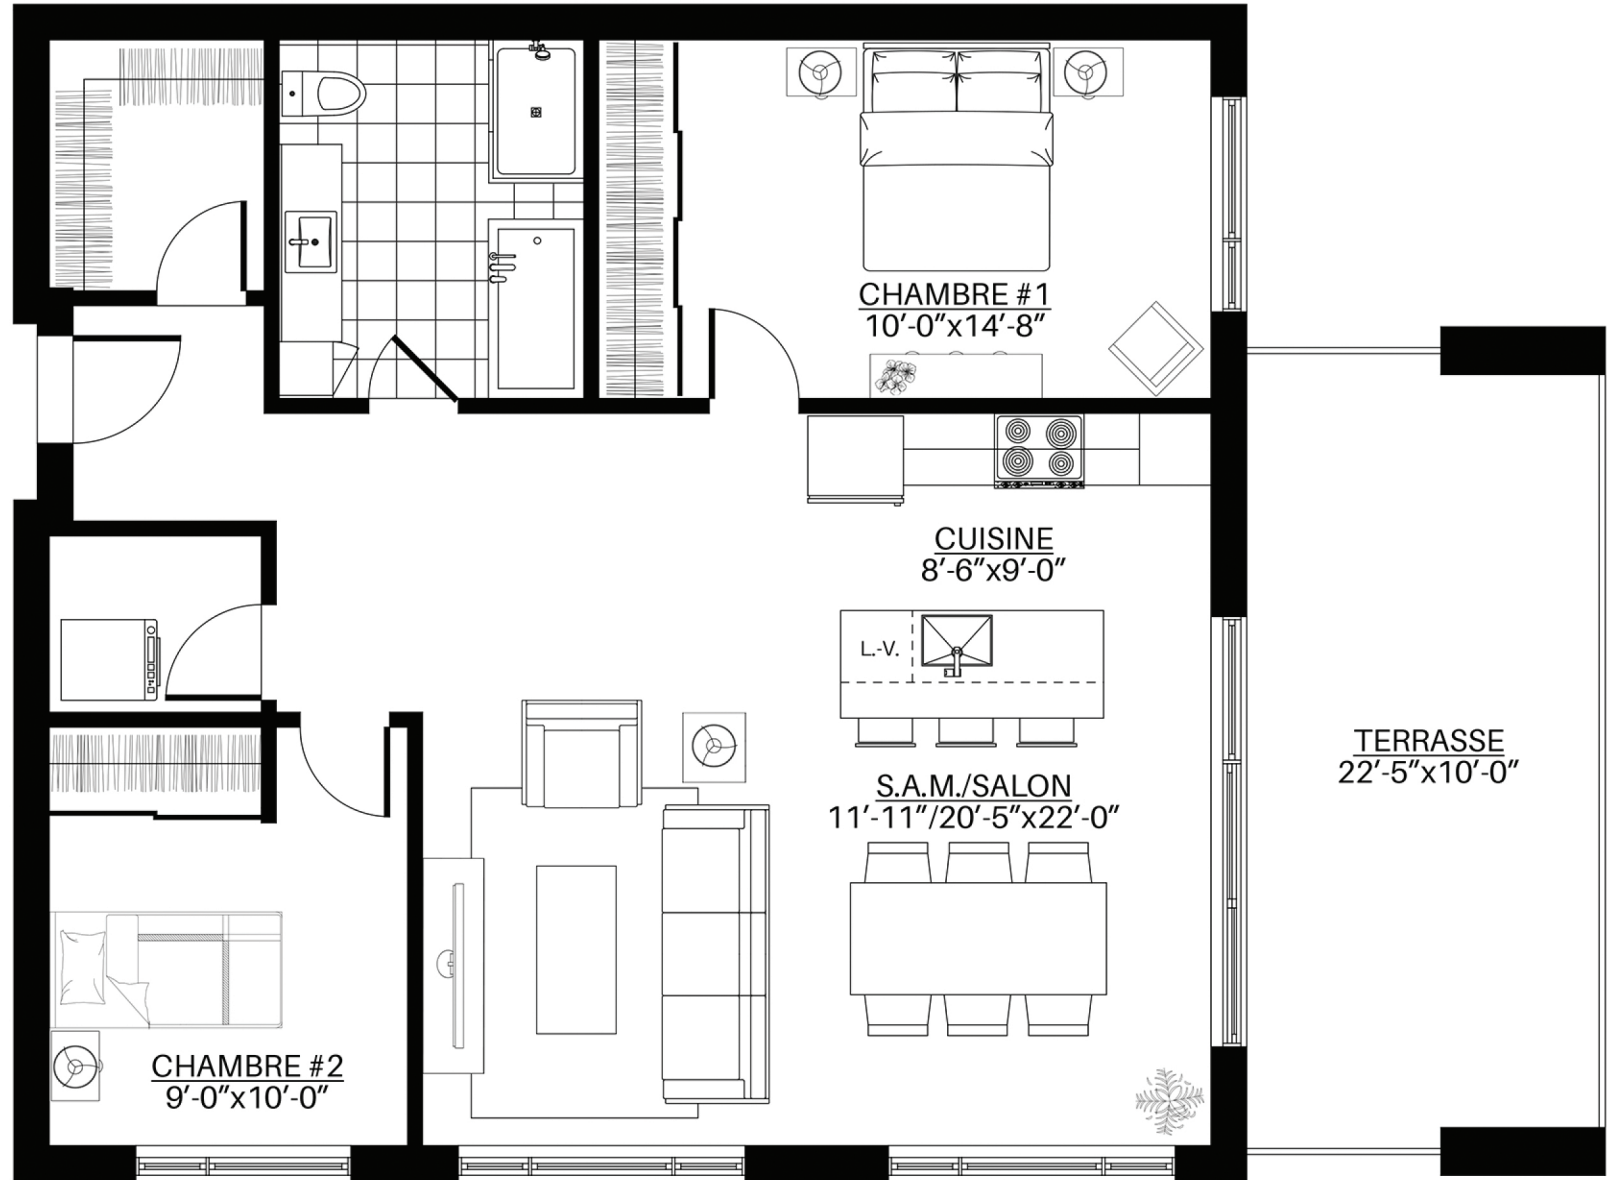

SUITE TYPE 7

122, 222, 322, 422

SUPERFICIE	1100 pi ²	102 m ²
BALCON	225 pi ²	21 m ²
SUP. TOTALE	1325 pi ²	123 m ²

Les mesures sont sujettes au changement selon l'emplacement du condo dans le bâtiment. Plan préliminaire, sujet à changement sans préavis. Superficie brute approximative, à titre indicatif seulement. Les prix sont sujets à changement sans préavis. Measures are subject to change depending on the location of unit in the building. Preliminary plan, subject to change without prior notice. Approximate square footage, for information purpose only. Prices may vary without prior notice.