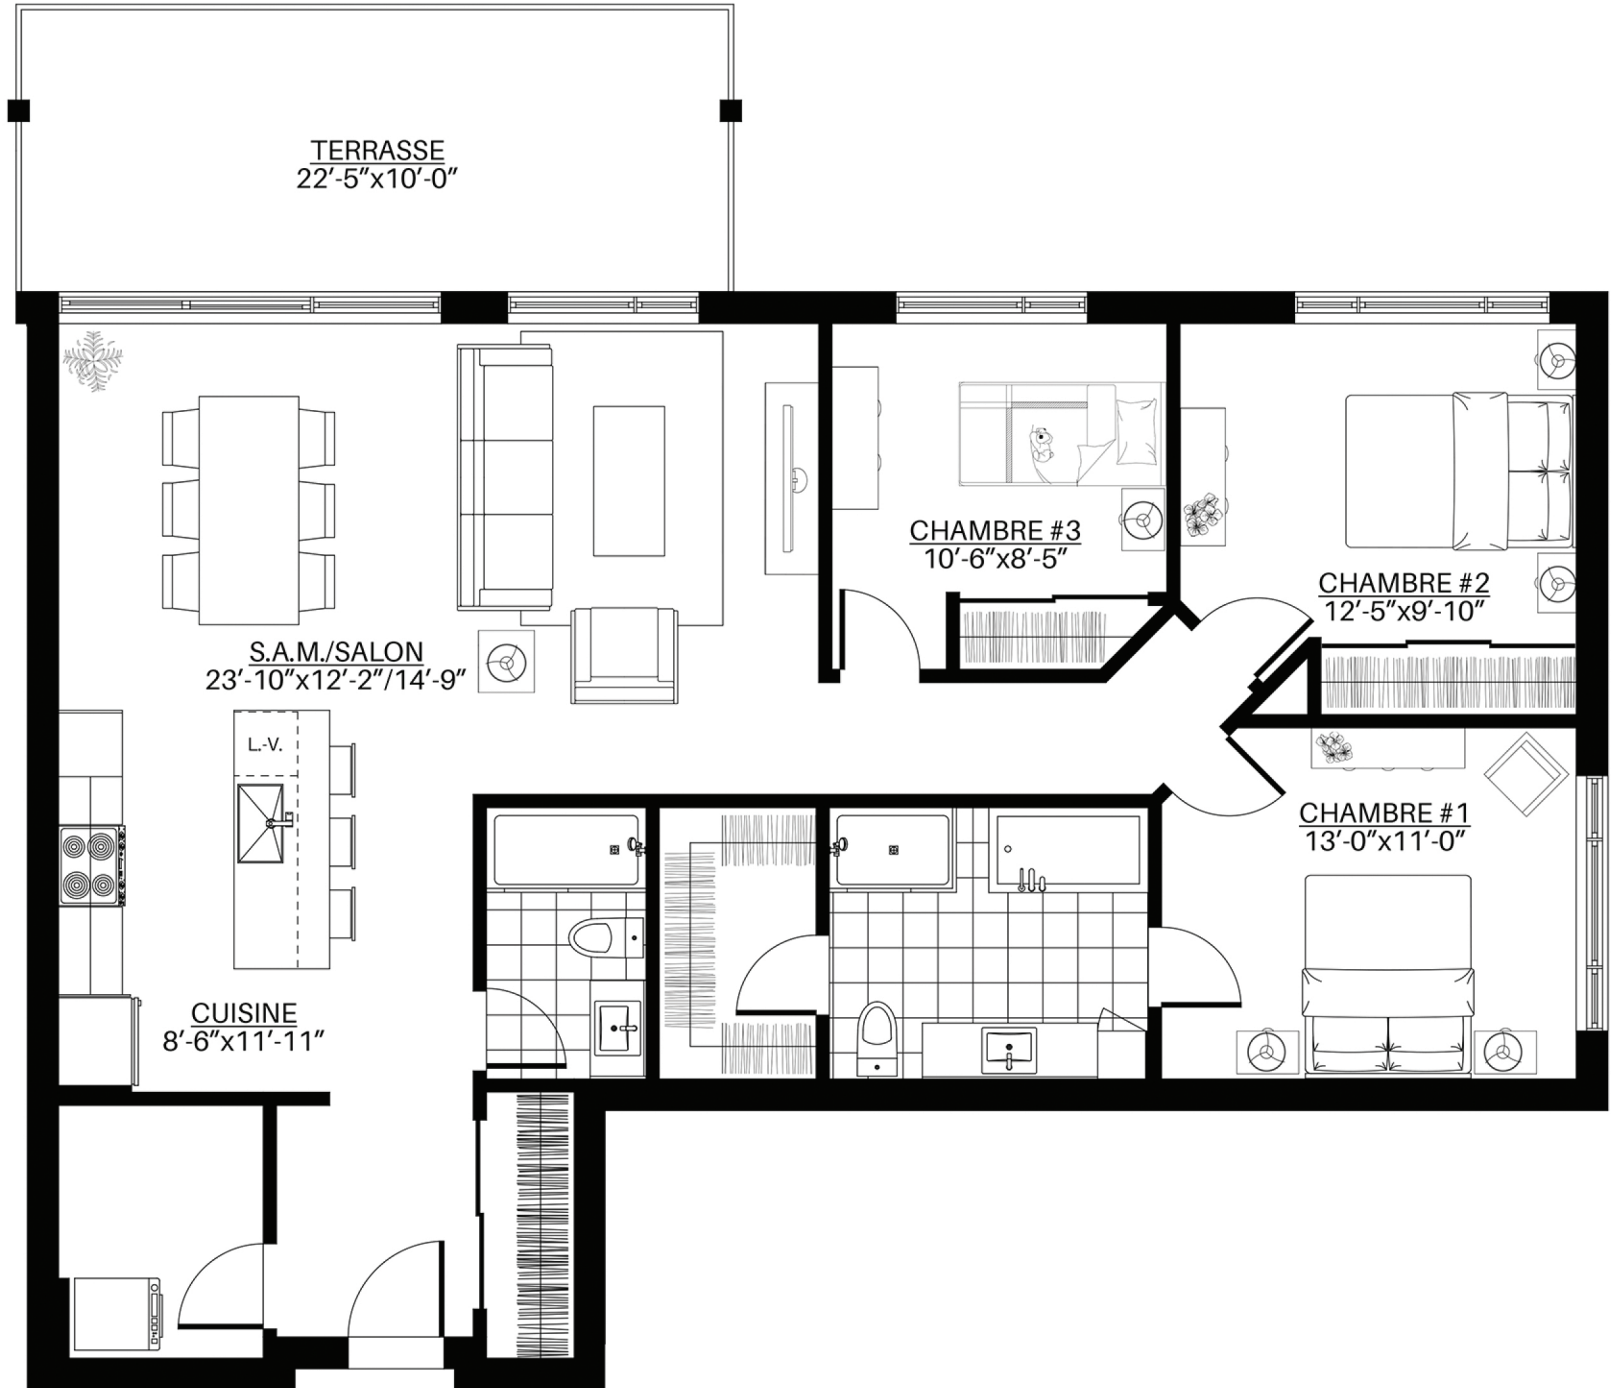

SUITE TYPE 9

115, 215, 315, 415

SUPERFICIE	1390 pi ²	129 m ²
BALCON	225 pi ²	21 m ²
SUP. TOTALE	1615 pi ²	150 m ²

Les mesures sont sujettes au changement selon l'emplacement du condo dans le bâtiment. Plan préliminaire, sujet à changement sans préavis. Superficie brute approximative, à titre indicatif seulement. Les prix sont sujets à changement sans préavis. Measures are subject to change depending on the location of unit in the building. Preliminary plan, subject to change without prior notice. Approximate square footage, for information purpose only. Prices may vary without prior notice.